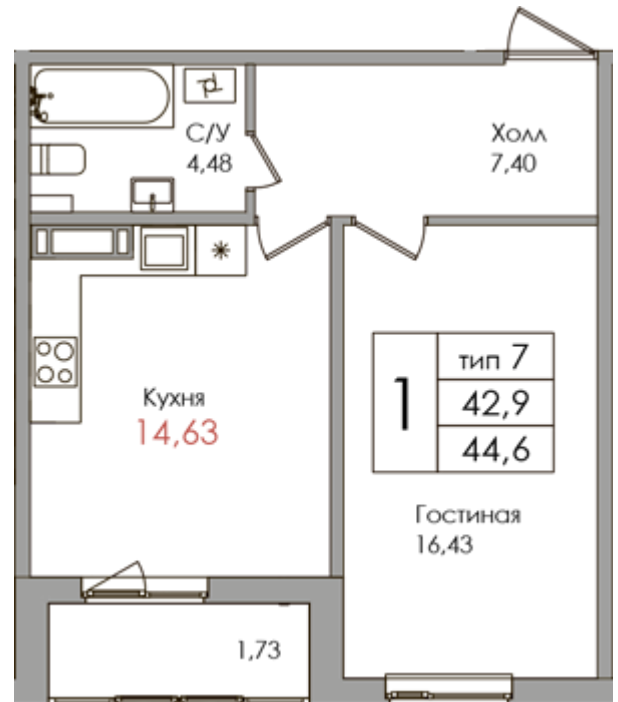

ЖК "ВЕРХНИЙ"

Однокомнатная квартира

Продано

ПЛОЩАДЬ **42.9 м²**

ОТДЕЛКА

Базовая

СТОИМОСТЬ ПРИ 100% ОПЛАТЕ

4 173 000 ₹

[Ссылка на страницу квартиры](#)