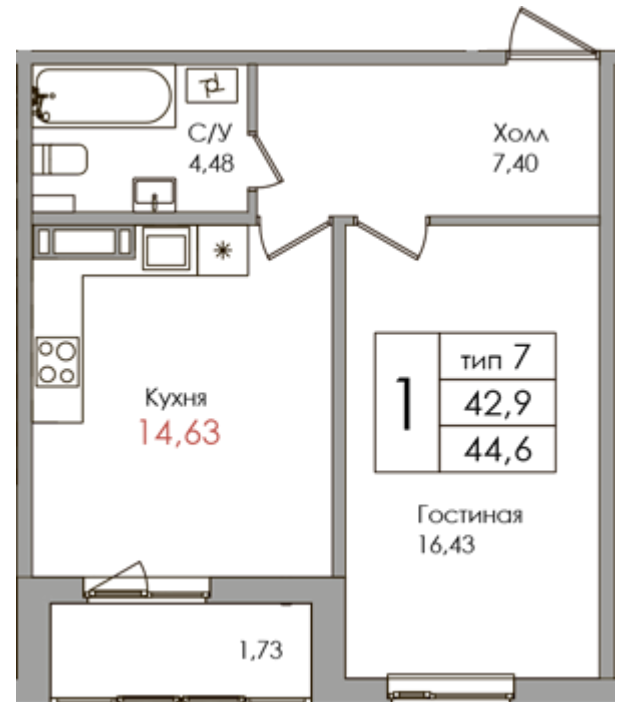

ЖК "ВЕРХНИЙ"

Однокомнатная квартира

Продано

ПЛОЩАДЬ **42.9 м²**

ОТДЕЛКА

Базовая

СТОИМОСТЬ ПРИ 100% ОПЛАТЕ

4 173 000 ₹

[Ссылка на страницу квартиры](#)

ЖК «ВЕРХНИЙ»
Дом сдан!
Квартиры КСК – вариант отделки.

KSK КОЛТУШСКИЙ
СТРОИТЕЛЬНЫЙ
КОМПЛЕКС
8 (812) 578-09-27
KSK21.RU

- Цены 2023 года!
- Просторные квартиры

Прямая продажа. Возможность приобретения квартиры в ипотеку!
Ипотечные программы.