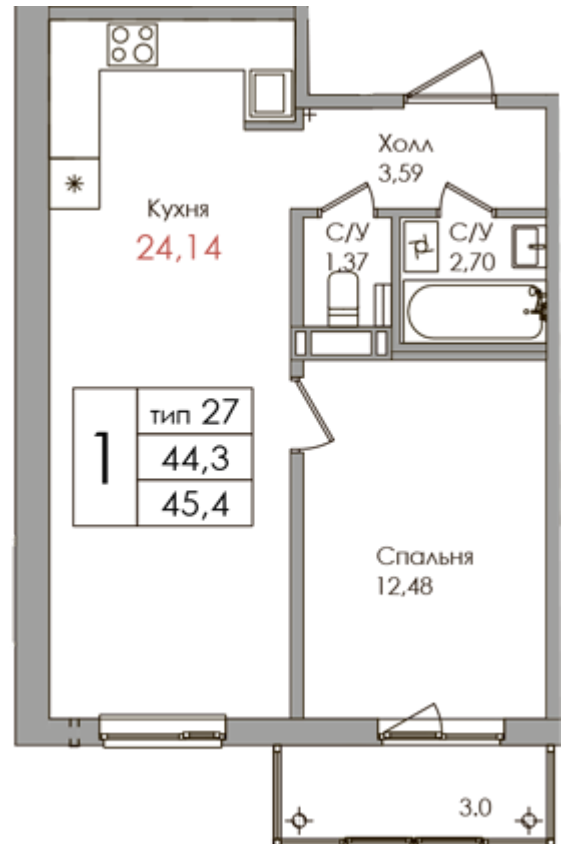

ЖК "ВЕРХНИЙ"

Однокомнатная квартира

Продано

ПЛОЩАДЬ **44.3 м²**

ОТДЕЛКА

Базовая

СТОИМОСТЬ ПРИ 100% ОПЛАТЕ

5 057 280 ₹

[Ссылка на страницу квартиры](#)